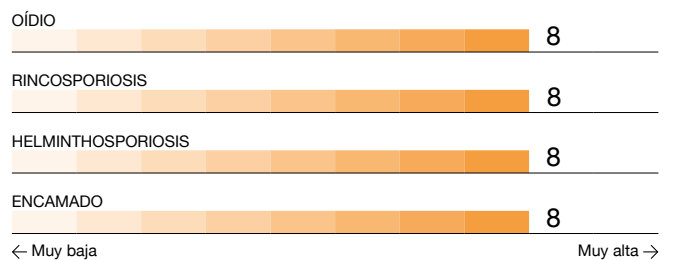

PRODUCTIVIDAD

PRODUCCIÓN

Rendimiento e índice productivo de KLARINETTE respecto a los testigos en ambientes diferentes en los ensayos de la Red MAS Seeds durante 3 campañas productivas.

Rendimiento e índice productivo de KLARINETTE respecto a los testigos en la localidad de Alguaire en condiciones de secano en la campaña 2018-19.

CALIDAD

Grano

Peso específico Alto Contenido en proteína Medio
 Peso de mil granos Medio Calibre de grano Bueno

CICLO MORFOLOGÍA

TOLERANCIA A ENFERMEDADES

RECOMENDACIONES DE SIEMBRA

KLARINETTE es una cebada alternativa que permite siembras tempranas con seguridad por su gran perfil sanitario. Su alto potencial productivo en relación a su buen ahijamiento y fertilidad de espiga, garantizan su alto rendimiento en cualquier condición.