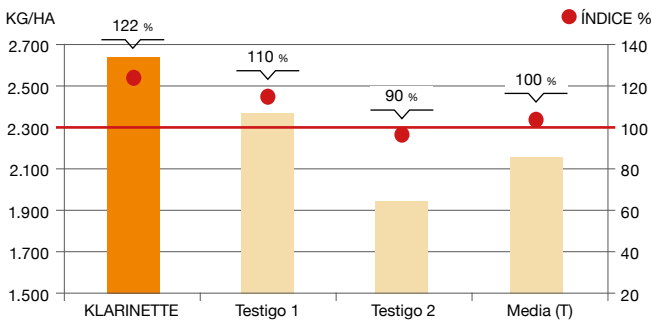

CEBADA | ALTERNATIVA

NUEVO

KLARINETTE

PRODUCTIVIDAD Y FLEXIBILIDAD EN LA SIEMBRA

- Cebada de 2 carreras tipo alternativo primavera.
- Muy alto potencial de producción: 116 % respecto a los testigos durante las 3 últimas campañas en la Red MAS Seeds.
- Adaptación tanto a secano como a regadío.
- Excelente sanidad frente a las principales enfermedades fúngicas.
- Amplio abanico en fechas de siembra.
- Gran tolerancia frente al encamado.

PRODUCTIVIDAD

PRODUCCIÓN

Rendimiento e índice productivo de KLARINETTE respecto a los testigos en ambientes diferentes en los ensayos de la Red MAS Seeds durante 3 campañas productivas.

Rendimiento e índice productivo de KLARINETTE respecto a los testigos en la localidad de Alguaire en condiciones de secano en la campaña 2018-19.

CALIDAD

Grano

Peso específico Alto Contenido en proteína Medio
 Peso de mil granos Medio Calibre de grano Bueno

CICLO MORFOLOGÍA

TOLERANCIA A ENFERMEDADES

RECOMENDACIONES DE SIEMBRA

KLARINETTE es una cebada alternativa que permite siembras tempranas con seguridad por su gran perfil sanitario. Su alto potencial productivo en relación a su buen ahijamiento y fertilidad de espiga, garantizan su alto rendimiento en cualquier condición.