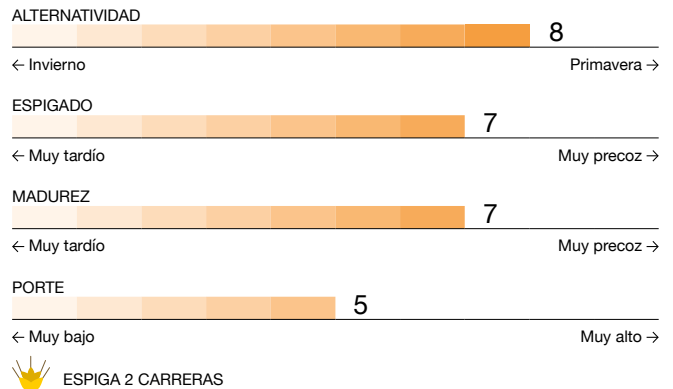

CEBADA | ALTERNATIVA

NUEVO

KLARINETTE

PRODUCTIVIDAD Y FLEXIBILIDAD EN LA SIEMBRA

- Cebada de 2 carreras tipo alternativo primavera.
- Muy alto potencial de producción: 116 % respecto a los testigos durante las 3 últimas campañas en la Red MAS Seeds.
- Adaptación tanto a secano como a regadío.
- Excelente sanidad frente a las principales enfermedades fúngicas.
- Amplio abanico en fechas de siembra.
- Gran tolerancia frente al encamado.

PRODUCTIVIDAD

PRODUCCIÓN

Rendimiento e índice productivo de KLARINETTE respecto a los testigos en ambientes diferentes en los ensayos de la Red MAS Seeds durante 3 campañas productivas.

Rendimiento e índice productivo de KLARINETTE respecto a los testigos en la localidad de Alguaire en condiciones de secano en la campaña 2018-19.

CALIDAD

Grano

Peso específico Alto Contenido en proteína Medio
 Peso de mil granos Medio Calibre de grano Bueno

CICLO MORFOLOGÍA

TOLERANCIA A ENFERMEDADES

RECOMENDACIONES DE SIEMBRA

KLARINETTE es una cebada alternativa que permite siembras tempranas con seguridad por su gran perfil sanitario. Su alto potencial productivo en relación a su buen ahijamiento y fertilidad de espiga, garantizan su alto rendimiento en cualquier condición.