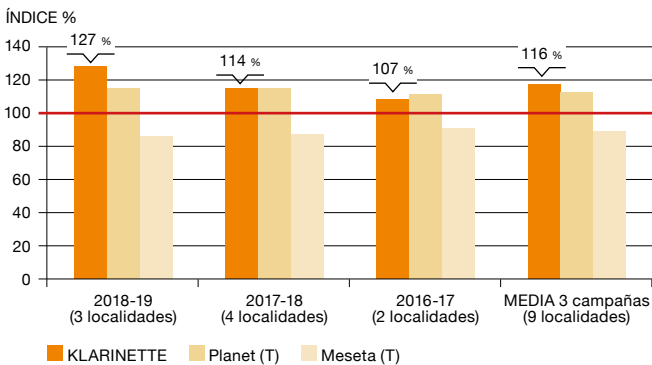

CEBADA | ALTERNATIVA

NUEVO

KLARINETTE

PRODUCTIVIDAD Y FLEXIBILIDAD EN LA SIEMBRA

- Cebada de 2 carreras tipo alternativo primavera.
- Muy alto potencial de producción: 116 % respecto a los testigos durante las 3 últimas campañas en la Red MAS Seeds.
- Adaptación tanto a secano como a regadío.
- Excelente sanidad frente a las principales enfermedades fúngicas.
- Amplio abanico en fechas de siembra.
- Gran tolerancia frente al encamado.

PRODUCTIVIDAD

PRODUCCIÓN

Rendimiento e índice productivo de KLARINETTE respecto a los testigos en ambientes diferentes en los ensayos de la Red MAS Seeds durante 3 campañas productivas.

Rendimiento e índice productivo de KLARINETTE respecto a los testigos en la localidad de Alguaire en condiciones de secano en la campaña 2018-19.

CALIDAD

Grano

Peso específico Alto Contenido en proteína Medio
 Peso de mil granos Medio Calibre de grano Bueno

CICLO MORFOLOGÍA

TOLERANCIA A ENFERMEDADES

RECOMENDACIONES DE SIEMBRA

KLARINETTE es una cebada alternativa que permite siembras tempranas con seguridad por su gran perfil sanitario. Su alto potencial productivo en relación a su buen ahijamiento y fertilidad de espiga, garantizan su alto rendimiento en cualquier condición.