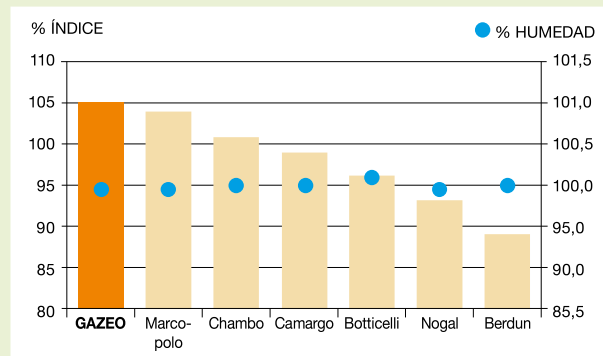

### CALIDAD

#### Alveógrafo

Grupo: 3

W: 100-120

P/L: <1

### RESULTADOS DE GAZEO

Índice productivo y humedad promedio en los ensayos de Registro español. Campañas 2020 y 2021.

Diferencia en días a espigado respecto a los testigos en los ensayos de Registro español. Campañas 2020 y 2021.