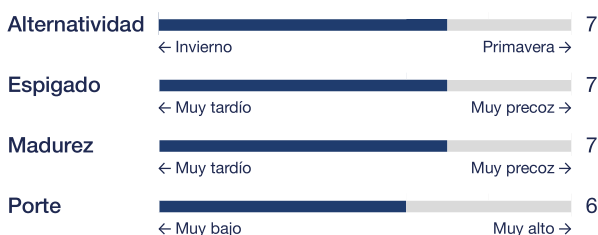

### PRECOZ A ESPIGADO

Garantía de estabilidad productiva en primavera seca y calurosas.

### PORTE BAJO

Buena tolerancia al encamado.

### CICLO MORFOLOGÍA