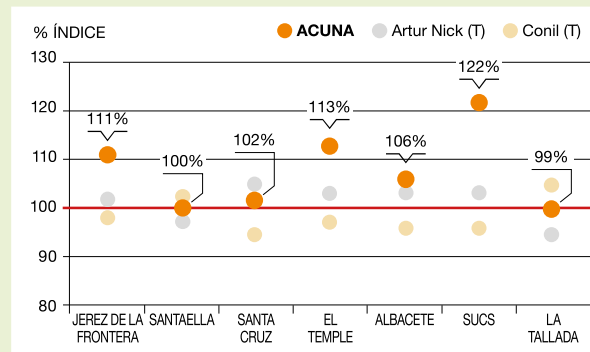

### CICLO MORFOLOGÍA

### CALIDAD

#### Alveógrafo

Grupo: 3

W: 150-200

P/L: < 1

Resultados de calidad harinera de ACUNA respecto al testigo en los ensayos de registro español.

VARIEDAD	W	P/L	P	L	PMG
ACUNA	115	1	51	61	42
ARTUR NICK (T)	96	0,7	41	65	37

### RESULTADOS DE ACUNA

Índice productivo respecto a los testigos en los ensayos de registro español en la Campaña 2020.

+8%  
REGISTRO  
2020

Índice productivo respecto a los testigos en los ensayos de registro español en la Campaña 2021.