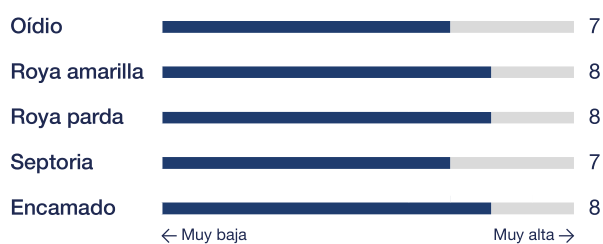

TOLERANCIA A ENFERMEDADES